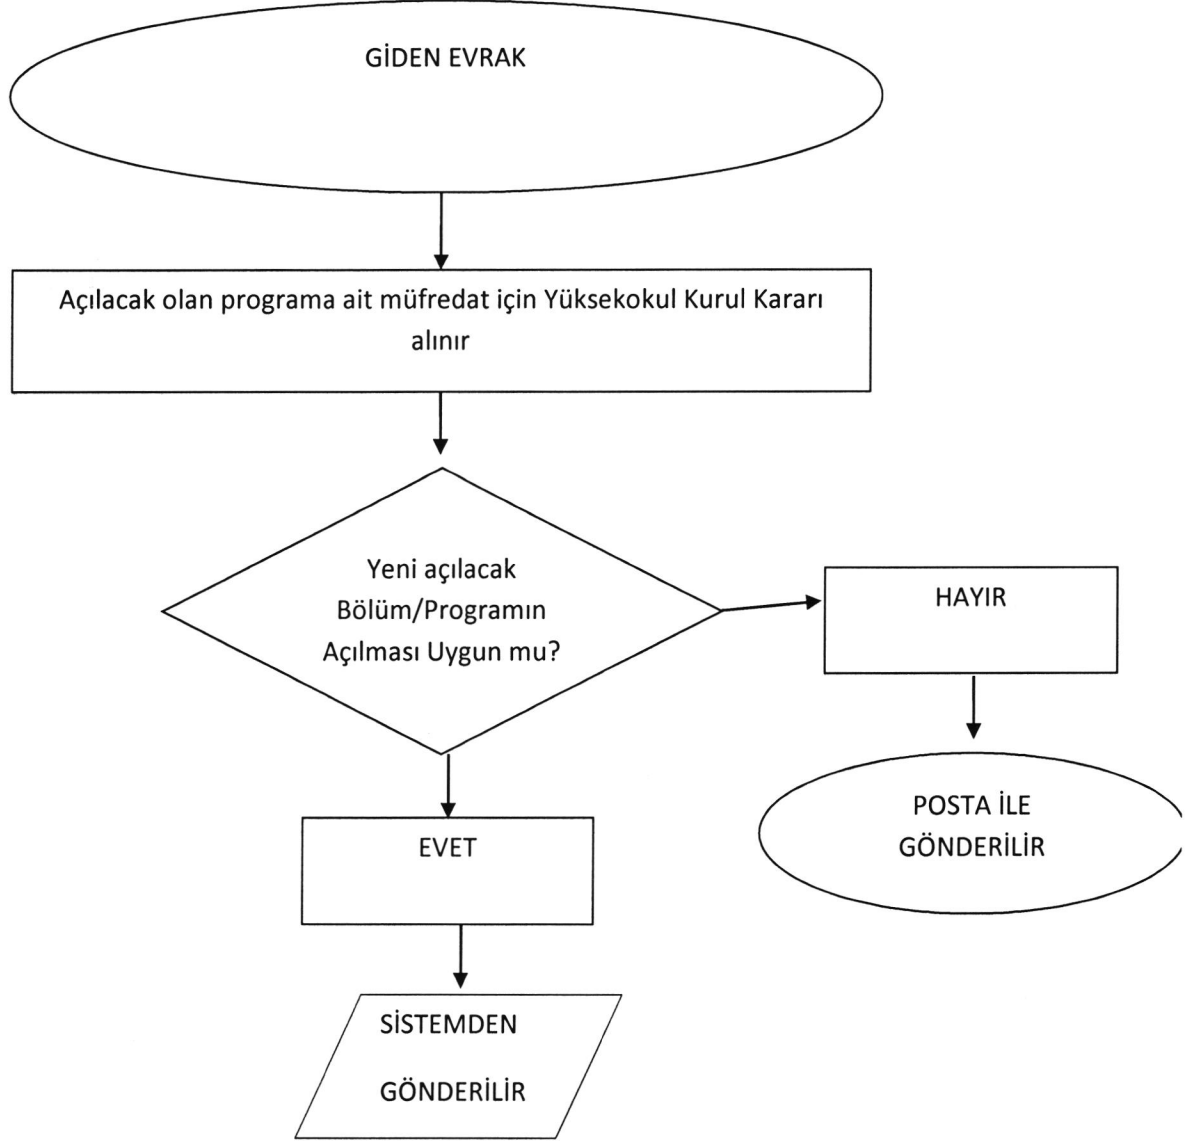

## İŞ AKIŞ ŞEMASI

**BİRİM** Evrak Kayıt İşlemleri

**ŞEMA ADI** Giden Evrak

**Hazırlayan**

Hacı Murat ALTAY

**Kontrol Eden**

Adem KINACI

**Onaylayan**