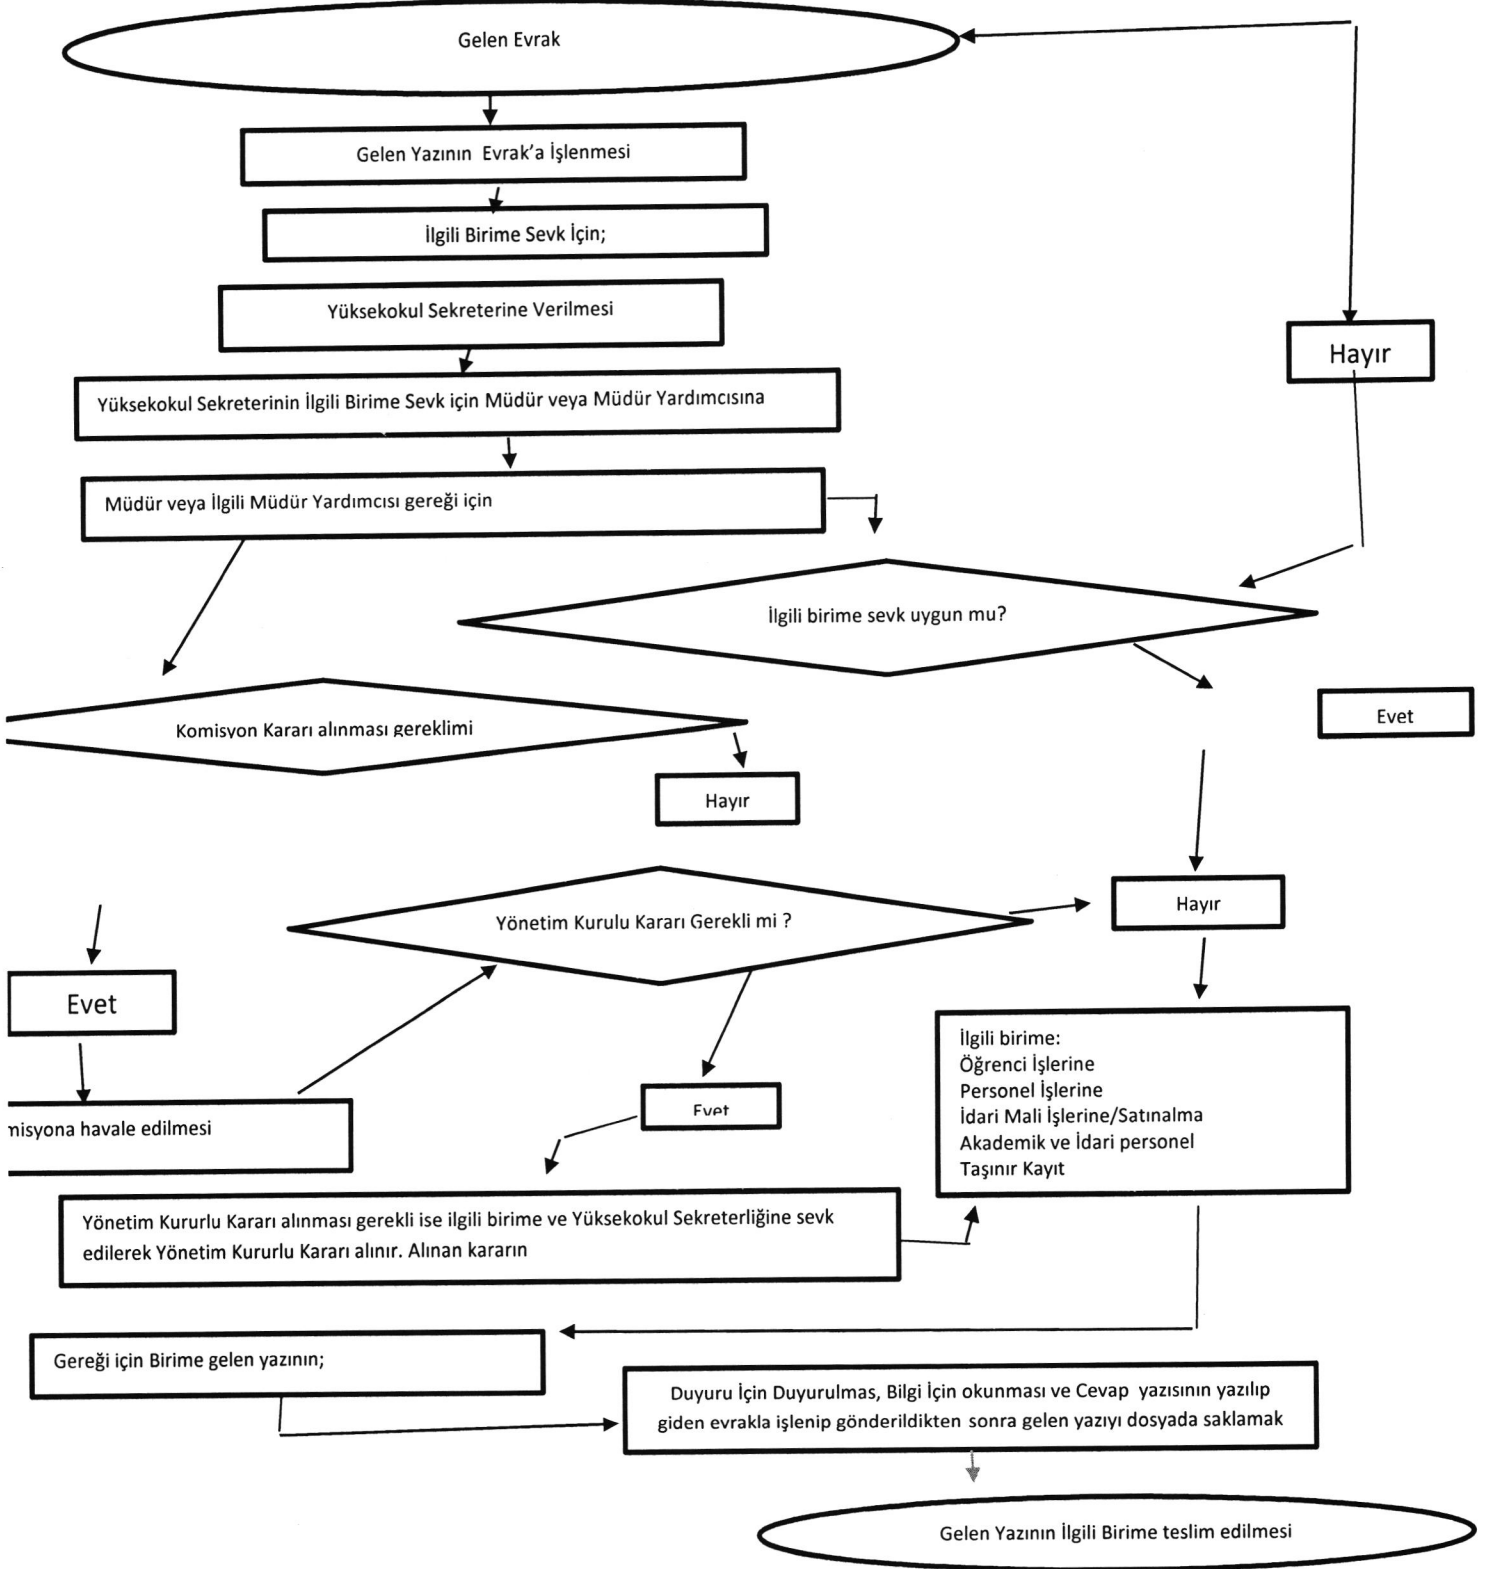

# İŞ AKIŞ ŞEMASI

BİRİM Evrak Kayıt İşlemleri

ŞEMA ADI Gelen Evrak

**Hazırlayan**

Hacı Murat ALTAY

**Kontrol Eden**

Adem KINACI

**Onaylayan**

## İŞ AKIŞ ŞEMASI

**BİRİM** Evrak Kayıt İşlemleri

**ŞEMA ADI** Giden Evrak

**Hazırlayan**

Hacı Murat ALTAY

**Kontrol Eden**

Adem KINACI

**Onaylayan**